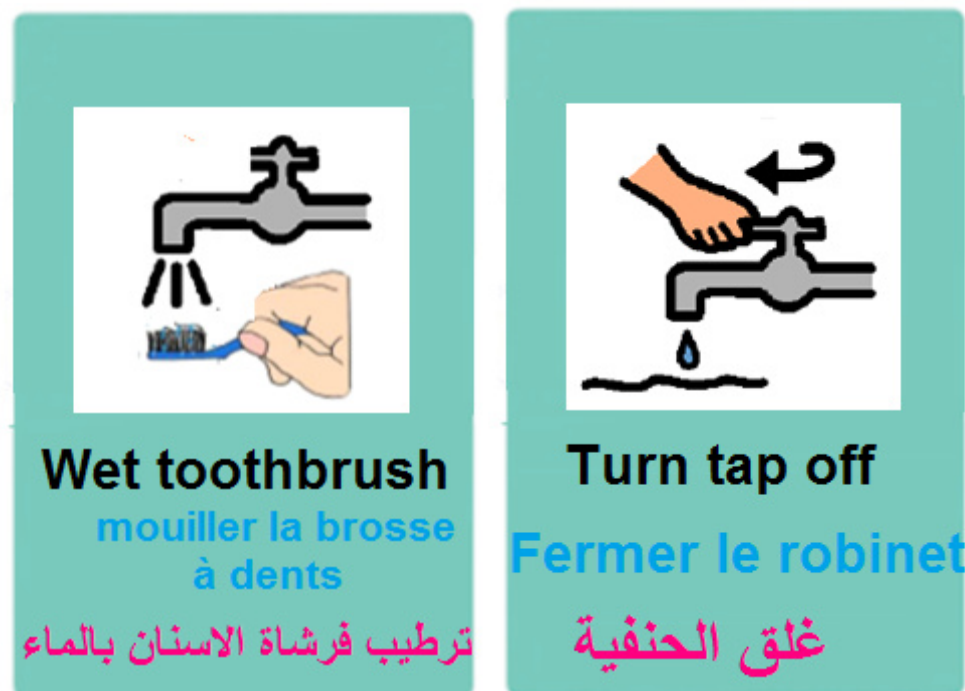

## Se laver les dents

غسل الأسنان

get toothbrush  
and toothpaste  
prendre une brosse à  
dents et du dentifrice  
جلب فرشاة ومعجون الاسنان

Turn tap on  
ouvrir le robinet  
فتح الحنفية

**Open lid**  
ouvrir le tube

فتح الغطاء

**Put toothpaste  
on brush**  
Prendre du dentifrice

وضع المعجون على الفرشاة

**Close lid**  
Fermer le tube

غلق الغطاء

**Brush front of teeth**

brosser les dents de devant

غسل اسنان الامام

**Brush top right teeth**

brosser les dents  
du haut à droite

غسل اسنان اليمين الاعلى

**Brush top left teeth**

brosser les dents  
du haut à gauche

غسل اسنان اليسار الاعلى

Turn tap on  
ouvrir le robinet

فتح الحنفية